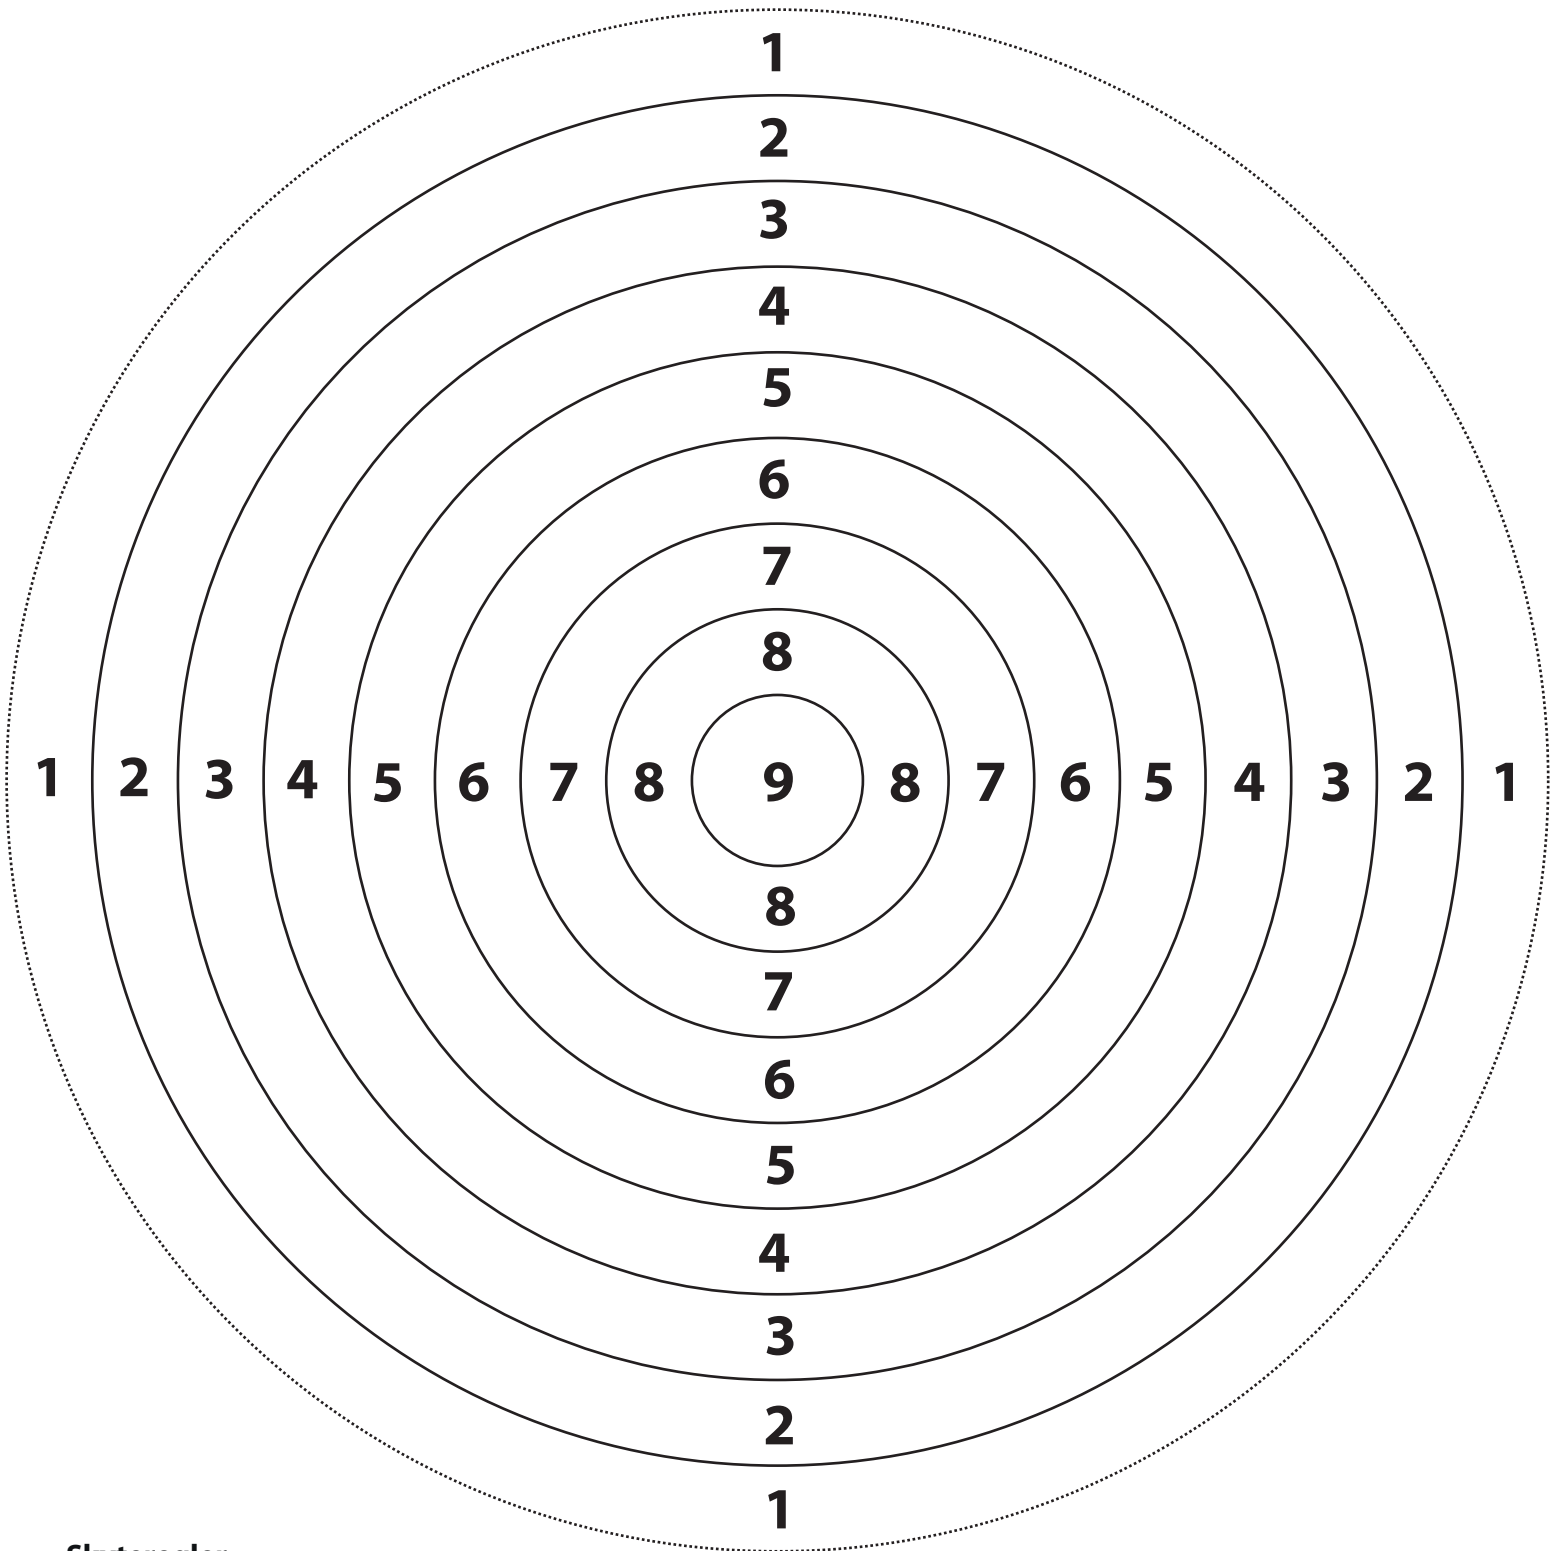

MERK! Skiven klippes ut rundt ener-ringen (stiplet linje).

Skyteregler

Revolver og pistol

5 skudd på 15 meter. To hender er tillatt, men ingen støtte/anlegg.

Langvåpen

5 skudd stående på 23 meter. Støtte/anlegg er ikke tillatt.